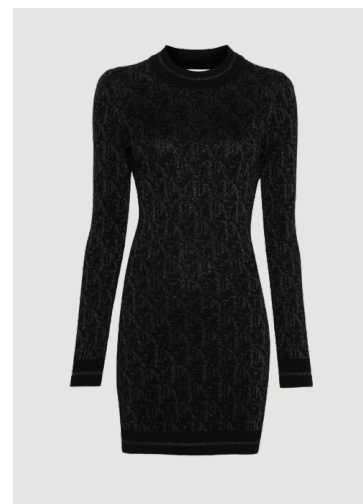

**MONOGRAM JACQUARD SWEATER**  
SIZE : XS,M  
THB 35,900 / **NOW THB 17,950**

**MONOGRAM JACQUARD STRAPS DRESS**  
SIZE : XXS,S  
THB 32,500 / **NOW THB 16,250**

**MONOGRAM JACQUARD MINI DRESS**  
SIZE : XXS,XS  
THB 39,900 / **NOW THB 19,950**

**MONOGRAM JACQUARD BACK DRESS**  
SIZE : XS,S  
THB 59,500 / **NOW THB 29,750**

**MONOGRAM JACQUARD MINI DRESS**  
SIZE : XXS,XS,S  
THB 39,900 / **NOW THB 19,950**

LIMITED TIME OFFER

50% OFF

**MONOGRAM JACQUARD KNIT PANTS**  
SIZE : XXS,XS,S  
THB 41,900 / **NOW THB 20,950**